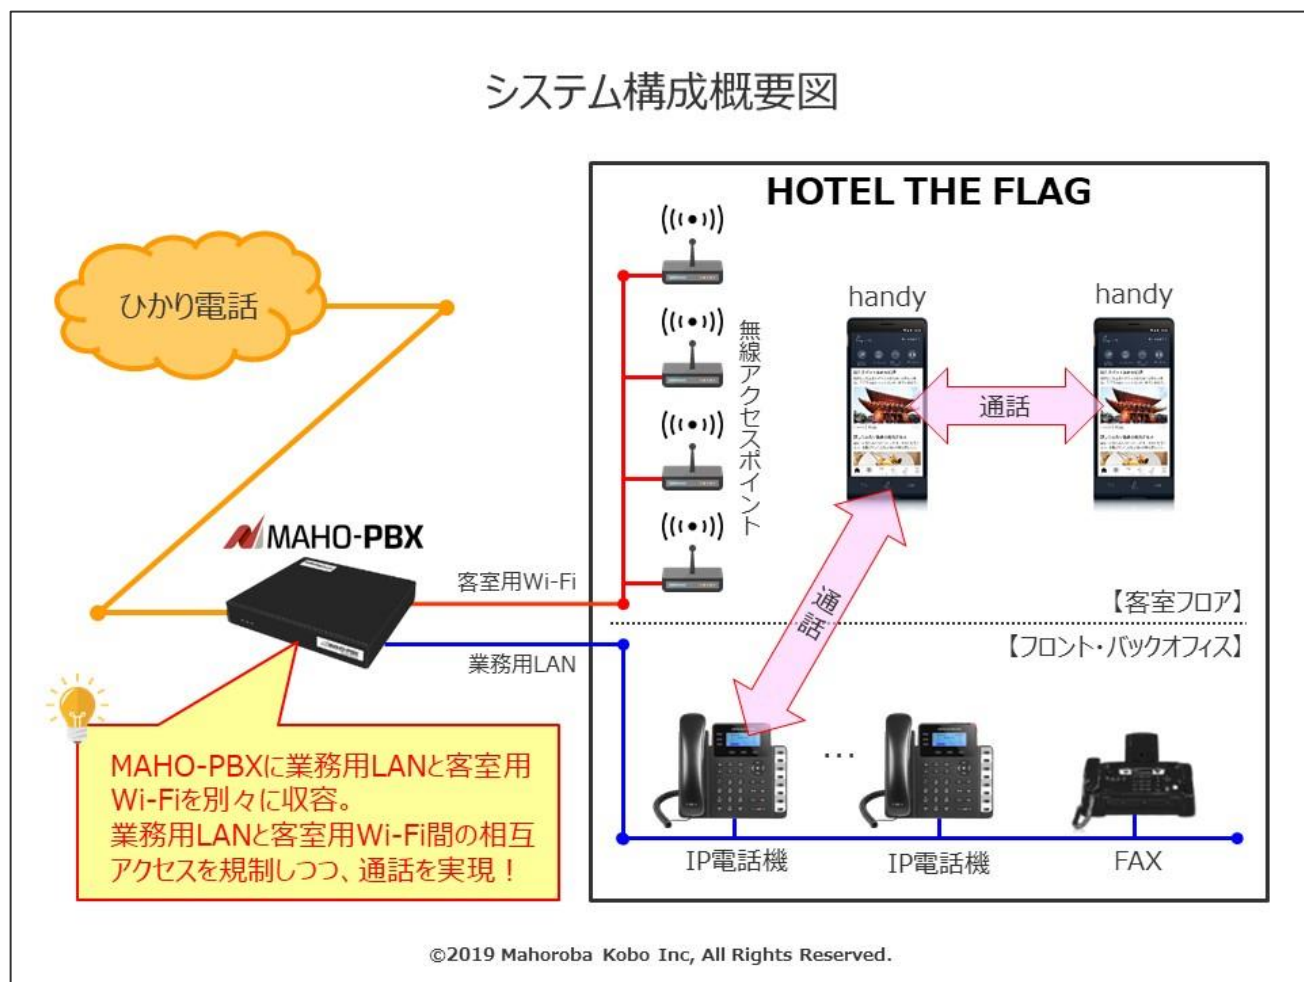

更に、「一人でも多くのお客様に感動を与え、国内からのお客様には大阪を、海外からのお客様には日本を大好きになっていただく」ことをホテルの使命としています。そのコンセプト・使命を多くのお客様に感じていただくことができ、大阪のトリップアドバイザー口コミランキングで1位*1の評価を頂戴しています。*1 2019年1月30日時点

【採用までのストーリー】

大阪は都道府県別の訪日観光客訪問率で全国第1位*2となっています。*2 観光庁訪日観光客都道府県別訪問率(2018年4-6月期) HOTEL THE FLAG のホテルゲスト構成も9割近くが訪日外国人という状況であったため、ホテルゲストに対して最新のトラベル情報や無制限の4Gインターネット接続サービス及び国際電話・国内電話サービスを提供する handy をいち早く導入し、ホテルゲストからも大変好評を得ていました。

その中において、ホテル内での通話に限っては、ホテルゲスト間及びホテルゲスト⇄フロントデスク間も handy 利用のみとなっていたため、HOTEL THE FLAG では handy をホテル PBX の内線端末に組み入れて、統合的な電話環境の構築を検討していました。

まほろば工房は HOTEL THE FLAG からの要望を受け、hi Japan と連携し、handy を NetDevancer の内線端末として収容・動作させることを実現しました。また、既存の業務用 LAN と客室用 Wi-Fi を考慮したネットワーク設計を行い、現地検証を通じて、発着信・音質ともに安定動作が確認できましたので今回の採用に至りました。

システム構成概要図

まほろば工房は、自社の強みであるネットワーク技術に関する深い知見と多くの経験を活かして、今後も多くのお客様へ柔軟で利便性に優れた統合的な IP テレフォニーソリューションの構築・提供を展開してまいります。